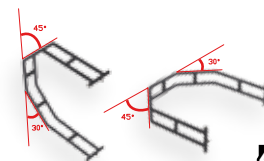

LEO FB

NOVÝ STANDARD

DOPORUČENÁ REGULACE:

STR 8 SYSTEM M STR 8 SYSTEM S

KONZOLA FB

40€

LEO FB 25S	530€
LEO FB 45S	575€
LEO FB 65S	635€
LEO FB 25M	655€
LEO FB 45M	700€
LEO FB 65M	760€

NOVINKA!!!